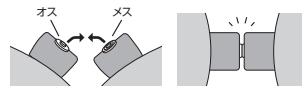

流動性が高い粒が細かなビーズを使っているので
色々な体型や姿勢にフィットします。

腰当てに

抱き枕に

(イメージ)

枕に

(イメージ)

粒が細かく、つぶれにくいビーズを
使用しています。

連結方法で使い方がいろいろ!

連結の方法で使い方がさらに広がる

本体についている樹脂ホックを使って2個以上つなげる事が可能。
連結方法によって背当てや抱き枕などに早変わりします。

つなげてゆったりとした背当てに

つなげて大きな抱き枕に

連結方法

ホックのオスとメスを留めることで
簡単に連結することができます。

※当商品は1個になります。
連結で使用される場合は
使い方に応じた個数をご購入ください。

補給品