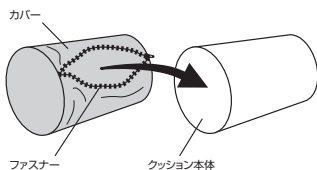

〈 洗濯表示ラベル 〉

仕様

寸法	180 × 180 × 370mm	
材質	カバー生地	ポリエステル
	クッションビーズ	発泡ポリスチレン
重量	324g	
原産国名	日本製	

- 本品カバーの保証期間は3年です。
- クッション本体は保証対象外になります。ビーズのへたりや破損等発生時は、補給品番 (V9TZZHX01) をご購入先にてお求め頂き、交換してください。

販売店名

販売元 **トヨタ モビリティパーツ株式会社**