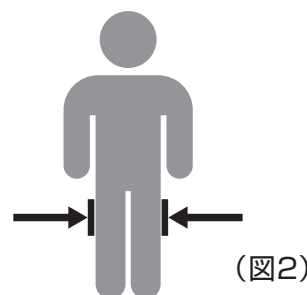

V9TZZH002 膝上パソコンテーブル 取扱説明書

必ずご使用前に本紙をよく読み、保管してください。

⚠ 警告

- 安全のため、走行中は使用しないこと。
- 本製品をイス・ふみ台として使用しないこと。
- 車両を交通の妨げになる場所に駐車した状態で使用しないこと。
- 小さなお子様には使用させないこと。指をはさまれたり思わぬケガの原因となります。

⚠ 注意事項

- 本製品はノートパソコンを乗せて使用するための簡易テーブルです。それ以外の用途で使用しないでください。
- 本製品は着座した状態で太ももの上に乗せて使用することを想定しています。それ以外の場所で使用しないでください。
- 食事に使用しないこと。ドリンクや容器から内容物がこぼれるおそれがあります
- 火気の近くで使用しないでください。製品の変形の原因となります。
- パソコンなどの重いものを載せたまま、高温の車内に放置しないでください。製品の変形の原因となります。
- 本製品に耐荷重量を超える力を加えないこと。(耐荷重5kg)
- 本製品を肌が露出した部分に置かないでください。ベルトと擦れて痛みを感じるおそれがあります。
- ニット素材などの引っかかりやすい衣服の場合、ベルトとの擦れにご注意ください。
- ベルトをはずして使用しないでください。製品が破損するおそれがあります。
- 側板を折りたたむ際、指を挟まないようにゆっくりと折りたたんでください。
- 使用しないときは側板を折りたたんだ状態で、直射日光と高温多湿の場所を避けて保管してください。
- お子様の手が届かない場所に保管してください。
- 汚れがついたときは固く絞った布で水拭きしてください。薬品類は使用しないこと。

各部の名称

使用条件

- 使用者の体格：着座時の装着部の幅が約40cmまでを想定(図2)
- 使用できるノートパソコン
サイズ：幅36cm × 奥行き24cm
(目安) 画面が15.6型ワイドサイズ以下のノートパソコン
- 保存温度範囲：-20℃～+70℃
ただし、使用の際は一般的なパソコンの動作温度35℃以下でお使いください。

使い方の手順

1. 製品を裏側にして、側板を開く。(図3)
2. 側板のロック部がカチッと音がするまで広げる。(図4・図5)

3. 製品には長いベルトと短いベルトがあります。(図6)
座る姿勢によって、テーブルの向きを変えて使用してください。(図7・図8)
使用する際は、テーブル上のものが滑らないよう注意してください。

使い終わったら

1. 側板ロック部のつまみを内側に押し込んでロックを解除しながら、側板をゆっくりと折りたたみます。(図9)
2. 天板裏面のストッパー部を「カチッ」というまで乗り越えてたたんでください。(図10)