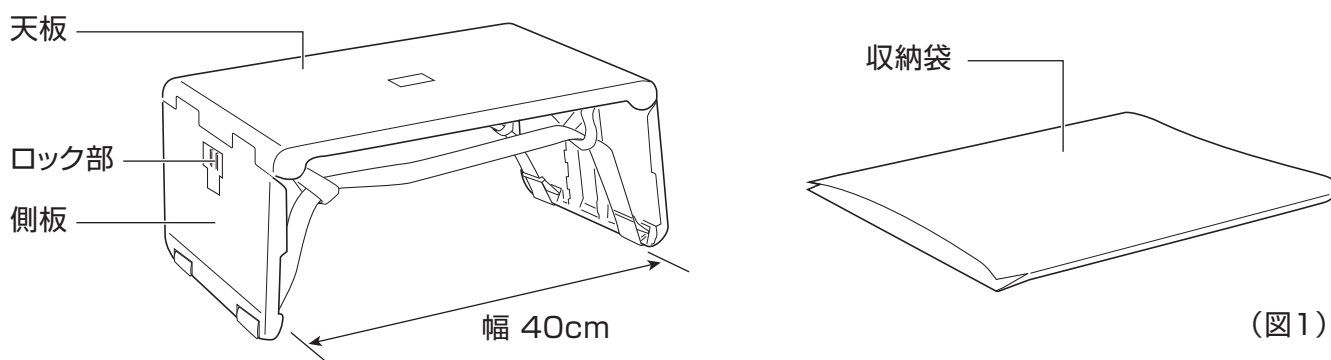

V9TZZH002 膝上パソコンテーブル 取扱説明書

必ずご使用前に本紙をよく読み、保管してください。

⚠ 警告

- 安全のため、走行中は使用しないこと。
- 本製品をイス・ふみ台として使用しないこと。
- 車両を交通の妨げになる場所に駐車した状態で使用しないこと。
- 小さなお子様には使用させないこと。指をはさまれたり思わぬケガの原因となります。

⚠ 注意事項

- 本製品はノートパソコンを乗せて使用するための簡易テーブルです。それ以外の用途で使用しないでください。
- 本製品は着座した状態で太ももの上に乗せて使用することを想定しています。それ以外の場所で使用しないでください。
- 食事に使用しないこと。ドリンクや容器から内容物がこぼれるおそれがあります
- 火気の近くで使用しないでください。製品の変形の原因となります。
- パソコンなどの重いものを載せたまま、高温の車内に放置しないでください。製品の変形の原因となります。
- 本製品に耐荷重量を超える力を加えないこと。(耐荷重5kg)
- 本製品を肌が露出した部分に置かないでください。ベルトと擦れて痛みを感じるおそれがあります。
- ニット素材などの引っかかりやすい衣服の場合、ベルトとの擦れにご注意ください。
- ベルトをはずして使用しないでください。製品が破損するおそれがあります。
- 側板を折りたたむ際、指を挟まないようにゆっくりと折りたたんでください。
- 使用しないときは側板を折りたたんだ状態で、直射日光と高温多湿の場所を避けて保管してください。
- お子様の手が届かない場所に保管してください。
- 汚れがついたときは固く絞った布で水拭きしてください。薬品類は使用しないこと。

各部の名称

使用条件

- 使用者の体格：着座時の装着部の幅が約40cmまでを想定(図2)
- 使用できるノートパソコン
サイズ：幅36cm × 奥行き24cm
(目安) 画面が15.6型ワイドサイズ以下のノートパソコン
- 保存温度範囲：-20℃～+70℃
ただし、使用の際は一般的なパソコンの動作温度35℃以下でお使いください。

使い方の手順

1. 製品を裏側にして、側板を開く。(図3)
2. 側板のロック部がカチッと音がするまで広げる。(図4・図5)

3. 製品には長いベルトと短いベルトがあります。(図6)
座る姿勢によって、テーブルの向きを変えて使用してください。(図7・図8)
使用する際は、テーブル上のものが滑らないよう注意してください。

使い終わったら

1. 側板ロック部のつまみを内側に押し込んでロックを解除しながら、側板をゆっくりと折りたたみます。(図9)
2. 天板裏面のストッパー部を「カチッ」というまで乗り越えてたたんでください。(図10)