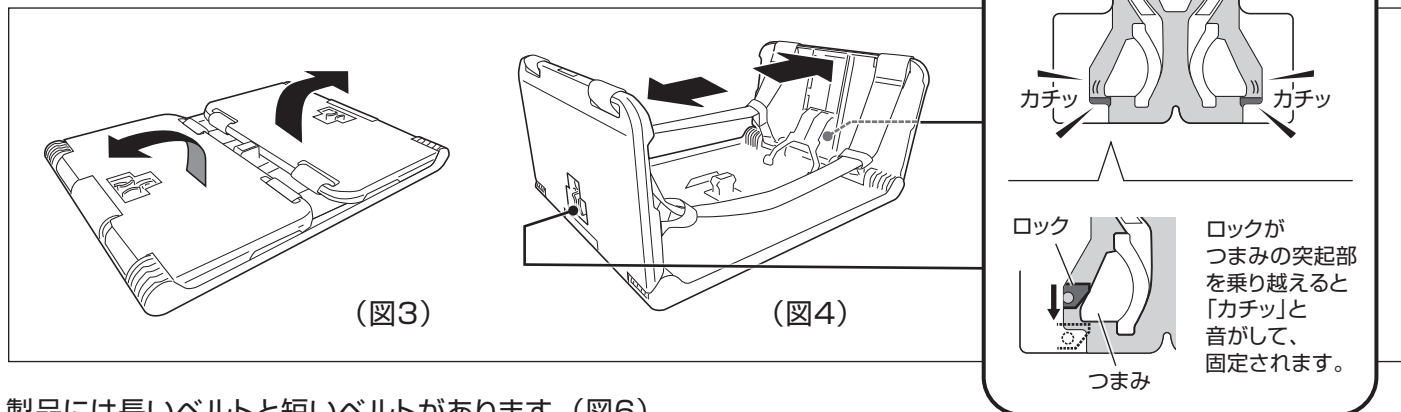

各部の名称

使用条件

- 使用者の体格：着座時の装着部の幅が約40cmまでを想定(図2)
- 使用できるノートパソコン
サイズ：幅36cm × 奥行き24cm
(目安) 画面が15.6型ワイドサイズ以下のノートパソコン
- 保存温度範囲：-20℃～+70℃
ただし、使用の際は一般的なパソコンの動作温度35℃以下でお使いください。

使い方の手順

1. 製品を裏側にして、側板を開く。(図3)
2. 側板のロック部がカチッと音がするまで広げる。(図4・図5)

3. 製品には長いベルトと短いベルトがあります。(図6)
座る姿勢によって、テーブルの向きを変えて使用してください。(図7・図8)
使用する際は、テーブル上のものが滑らないよう注意してください。

使い終わったら

1. 側板ロック部のつまみを内側に押し込んでロックを解除しながら、側板をゆっくりと折りたたみます。(図9)
2. 天板裏面のストッパー部を「カチッ」というまで乗り越えてたたんでください。(図10)