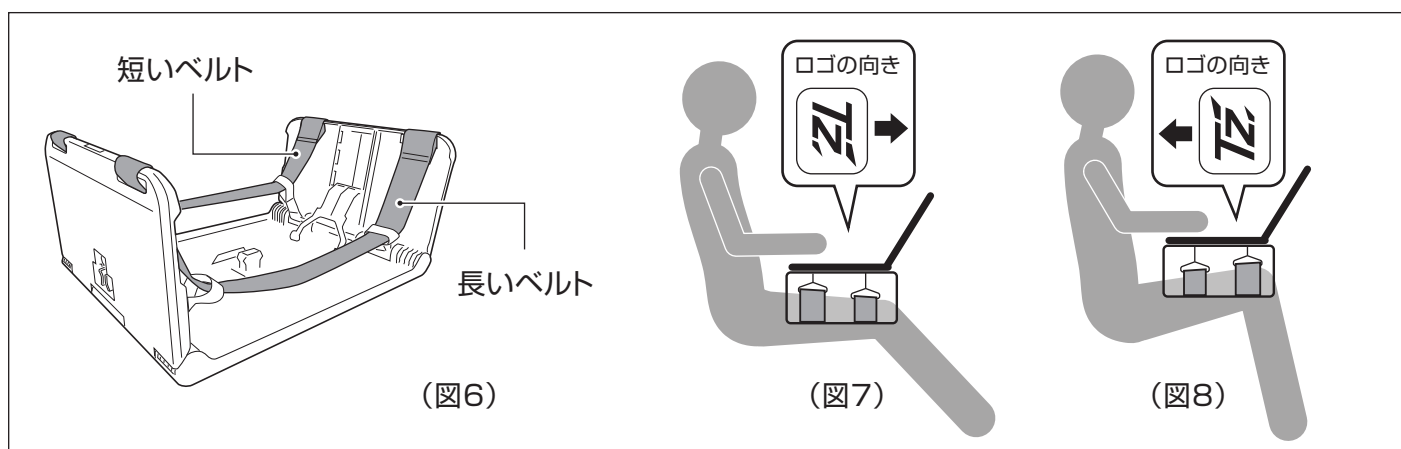

V9TZZH002 膝上パソコンテーブル 取扱説明書

必ずご使用前に本紙をよく読み、保管してください。

⚠ 警告

- 安全のため、走行中は使用しないこと。
- 本製品をイス・ふみ台として使用しないこと。
- 車両を交通の妨げになる場所に駐車した状態で使用しないこと。
- 小さなお子様には使用させないこと。指をはさまれたり思わぬケガの原因となります。

⚠ 注意事項

- 本製品はノートパソコンを乗せて使用するための簡易テーブルです。それ以外の用途で使用しないでください。
- 本製品は着座した状態で太ももの上に乗せて使用することを想定しています。それ以外の場所で使用しないでください。
- 食事に使用しないこと。ドリンクや容器から内容物がこぼれるおそれがあります
- 火気の近くで使用しないでください。製品の変形の原因となります。
- パソコンなどの重いものを載せたまま、高温の車内に放置しないでください。製品の変形の原因となります。
- 本製品に耐荷重量を超える力を加えないこと。(耐荷重5kg)
- 本製品を肌が露出した部分に置かないでください。ベルトと擦れて痛みを感じるおそれがあります。
- ニット素材などの引っかかりやすい衣服の場合、ベルトとの擦れにご注意ください。
- ベルトをはずして使用しないでください。製品が破損するおそれがあります。
- 側板を折りたたむ際、指を挟まないようにゆっくりと折りたたんでください。
- 使用しないときは側板を折りたたんだ状態で、直射日光と高温多湿の場所を避けて保管してください。
- お子様の手が届かない場所に保管してください。
- 汚れがついたときは固く絞った布で水拭きしてください。薬品類は使用しないこと。

各部の名称

使用条件

- 使用者の体格：着座時の装着部の幅が約40cmまでを想定(図2)
- 使用できるノートパソコン
サイズ：幅36cm × 奥行き24cm
(目安) 画面が15.6型ワイドサイズ以下のノートパソコン
- 保存温度範囲：-20℃～+70℃
ただし、使用の際は一般的なパソコンの動作温度35℃以下でお使いください。

使い方の手順

1. 製品を裏側にして、側板を開く。(図3)
2. 側板のロック部がカチッと音がするまで広げる。(図4・図5)

3. 製品には長いベルトと短いベルトがあります。(図6)
座る姿勢によって、テーブルの向きを変えて使用してください。(図7・図8)
使用する際は、テーブル上のものが滑らないよう注意してください。

使い終わったら

1. 側板ロック部のつまみを内側に押し込んでロックを解除しながら、側板をゆっくりと折りたたみます。(図9)
2. 天板裏面のストッパー部を「カチッ」というまで乗り越えてたたんでください。(図10)